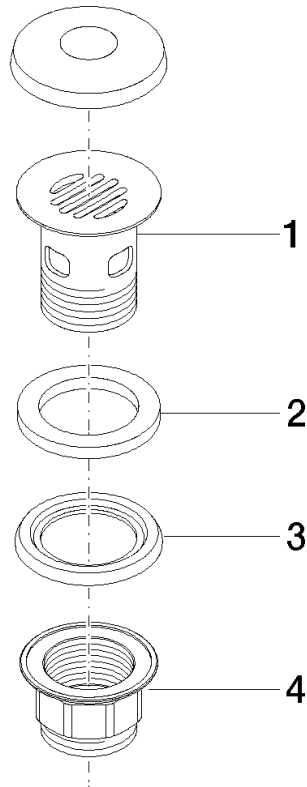

10 105 970

Passt zu: IMO, LULU, MADISON, MEM,  
TARA, CL.1, LISSÉ, VAIA, META, CYO

	Platin	10 105 970-08
	Chrom	10 105 970-00
	Platin gebürstet	10 105 970-06
	Messing (23kt Gold)	10 105 970-09
	Dark Chrome	10 105 970-19
	Light Gold	10 105 970-26
	Light Gold gebürstet	10 105 970-27
	Messing gebürstet (23kt Gold)	10 105 970-28
	Schwarz matt	10 105 970-33
	Bronze gebürstet	10 105 970-42
	Champagne gebürstet (22kt Gold)	10 105 970-46
	Champagne (22kt Gold)	10 105 970-47
	Chrom gebürstet	10 105 970-93
	Dark Platin gebürstet	10 105 970-99

## Siebventil 1 1/4" - Platin

IMO

10 105 970

Nur für Becken mit Überlauf geeignet.

10 105 970

10 105 970

Ersatzteile für die  
anderen  
Oberflächenvarianten  
finden Sie hier:  
Chrom

### Ersatzteilstückliste

Nr.	Artikelnummer	Benennung	Verbaumenge	Lieferzeit
1	09 11 01 027-08	Kelch	1	60
2	09 14 05 039 90	Dichtung	1	2
3	09 14 03 025 90	Dichtung	1	2
4	09 23 10 020-08	Mutter	1	60